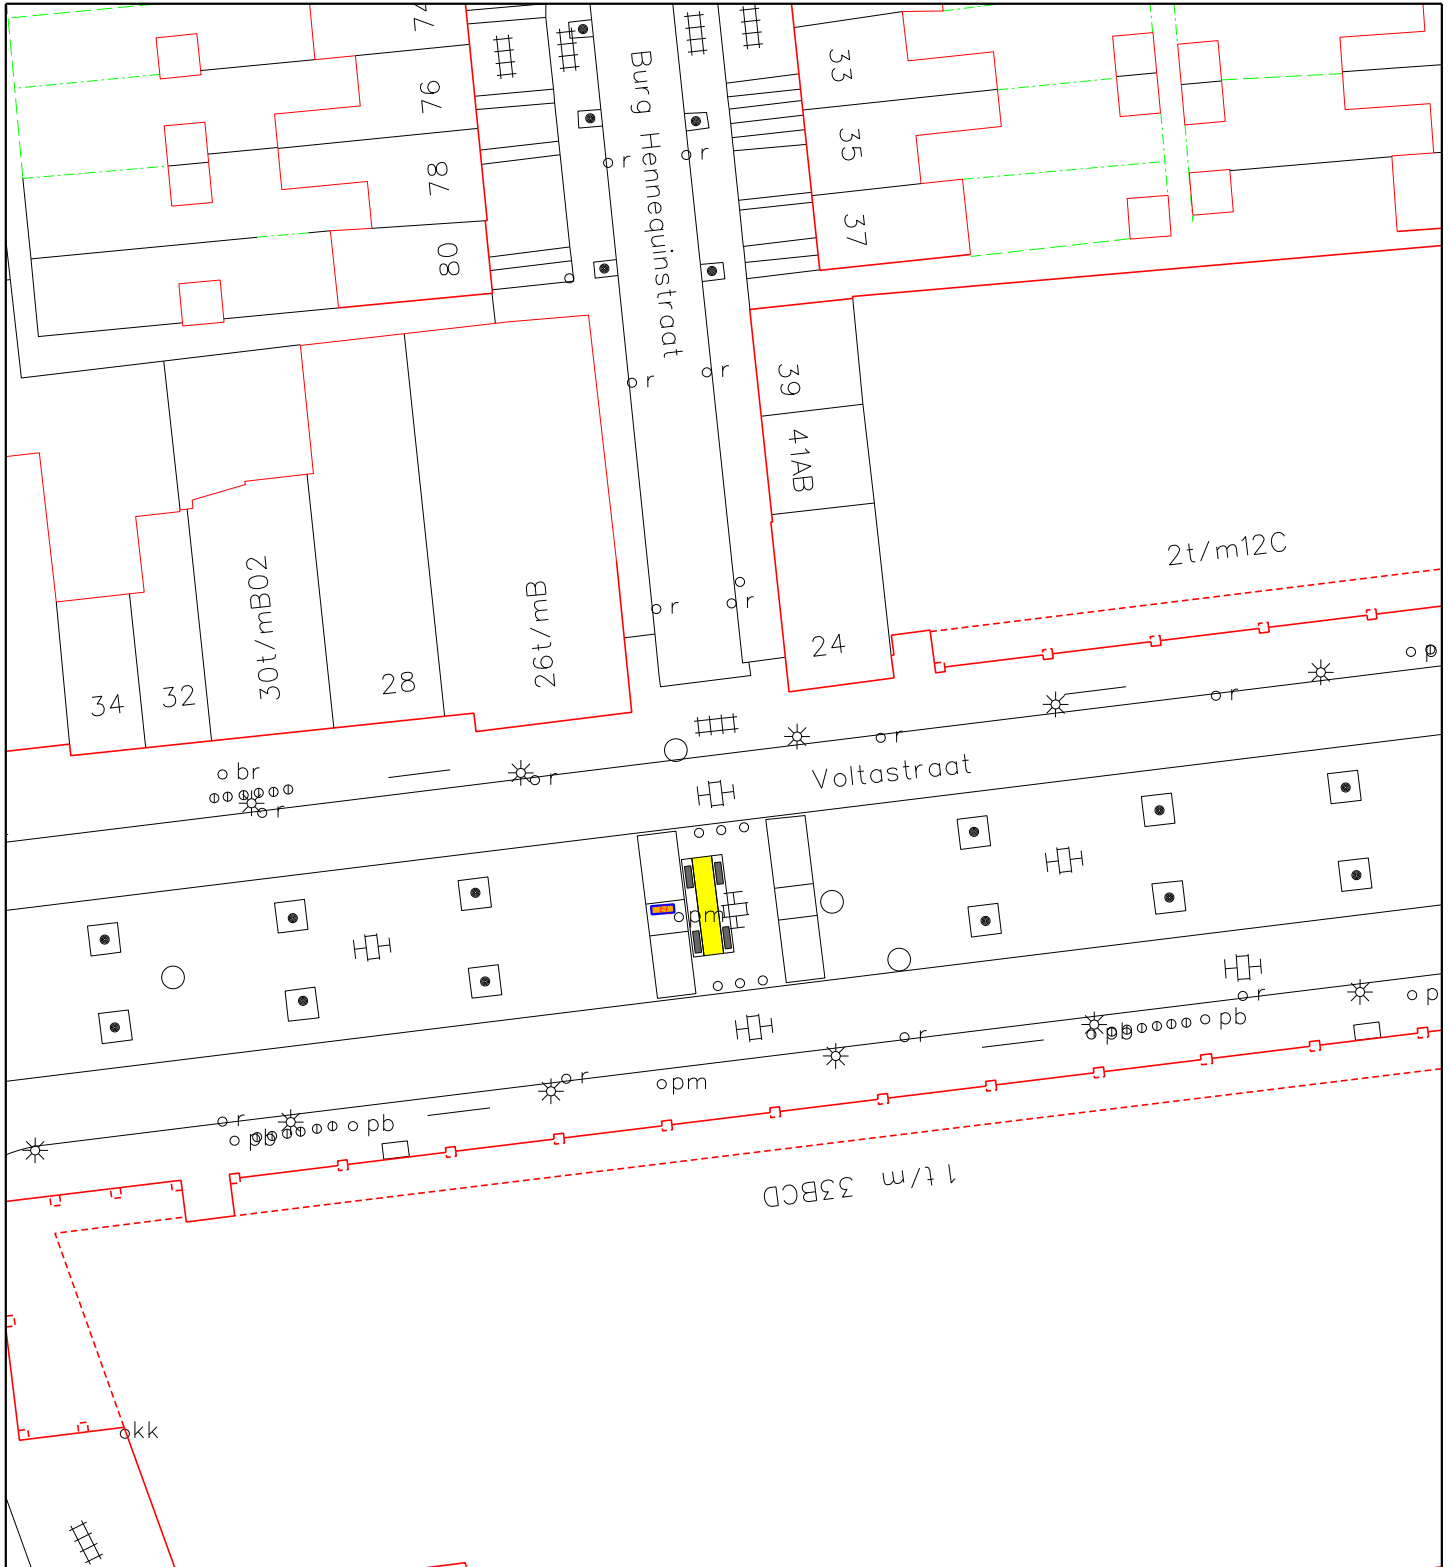

# Standplaatstekening Gemeente Maastricht

Aan dit kaartproduct kunnen geen rechten worden ontleend.

S.E.B. Ontwikkelingsbedrijf		Gemeente Maastricht		
 Gemeente Maastricht	Naam /Adres <b>WITTEVROUWENVELD VOLTAstraat</b>	 839 Geen Branchebeperking	Par. datum D.B 05-09-'13	
	Hoort bij terrasvergunning		 N Schaal: 1 : 500	LD-S- 839
	Verleend d.d.			